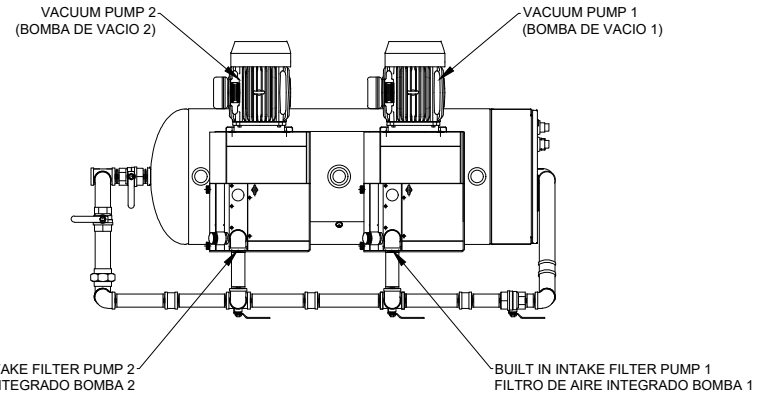

REVISION		
REV	DATE	DESCRIPTION
1	10-SEP-2020	FIRST EDITION

- NOTES:
- Min. Clearance on all sides must be 36 inch / 90 cms, for proper ventilation and maintenance.
  - Recommended tight torques for wires terminals:  
208 to 460 Volt wire: 35 Lbs/in<sup>2</sup>  
115 Volt wires: 20 Lbs/in<sup>2</sup>.
  - Normal operation ambient temperature MAX 105°F/40°C.
  - Flex connctors will be shipped loose.
  - Information subject to change without notice.

- NOTAS:
- Espacio mínimo alrededor del equipo 36 inch / 90 cms para garantizar adecuada ventilación y mantenimiento.
  - Torque recomendado de apriete para terminales de cables:  
Cables de 208 V a 460 V: 35 Lbs/in<sup>2</sup>  
Cables 115 V: 20 Lbs/in<sup>2</sup>
  - Temperatura ambiente de operación MAX: 105 °F / 40°C.
  - Las mangueras flexibles se envían sueltas.
  - Información sujeta a cambios sin previo aviso.

MODEL	HP 60 Hz  kW 50 Hz	CONN.		TANK SIZE Gal Lts	CONF	PUMP FLOW (each module) acfm m3/hr		SYSTEM NFPA FLOW ONE PUMP STANDBY  scfm m3/hr		PUMP AMP TOTAL SYSTEM AMP						BTU/hr	SOUND LEVEL Db (A)		DIMENSION			WEIGHT  Lbs  Kgr
		IN NPT in	OUT NPT in			50 Hz	60 Hz	50 Hz	60 Hz	50 Hz		60 Hz					50 Hz	60 Hz	L in mm	W in mm	H in mm	
										190V	380V	208V	230V	400V	460V							
		@19 inHg				50 Hz	60 Hz	50 Hz	60 Hz	50 Hz	60 Hz											
AEV-O75D-120-H-NNX	7.5 4.0	2 2	2	120 454	H	75.8 128.9	91.0 154.7	27.7 47.1	33.2 56.4	- -	- -	18.7 37.4	18.4 36.8	- -	9.2 18.4	15916 19100	76 79	85 2159	52 1321	60 1524	1250 567	