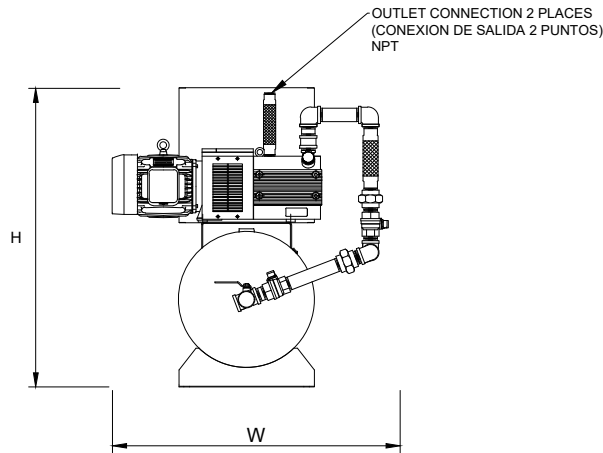

REVISION		
REV	DATE	DESCRIPTION
1	10-SEP-2020	FIRST EDITION

- NOTES:
- Min. Clearance on all sides must be 36 inch / 90 cms, for proper ventilation and maintenance.
  - Recommended tight torques for wires terminals:  
208 to 460 Volt wire: 35 Lbs/in<sup>2</sup>  
115 Volt wires: 20 Lbs/in<sup>2</sup>.
  - Normal operation ambient temperature MAX 105°F/40°C.
  - Flex connctors will be shipped loose.
  - Information subject to change without notice.

- NOTAS:
- Espacio mínimo alrededor del equipo 36 inch / 90 cms para garantizar adecuada ventilación y mantenimiento.
  - Torque recomendado de apriete para terminales de cables:  
Cables de 208 V a 460 V: 35 Lbs/in<sup>2</sup>  
Cables 115 V: 20 Lbs/in<sup>2</sup>
  - Temperatura ambiente de operación MAX: 105 °F / 40°C.
  - Las mangueras flexibles se envían sueltas.
  - Información sujeta a cambios sin previo aviso.