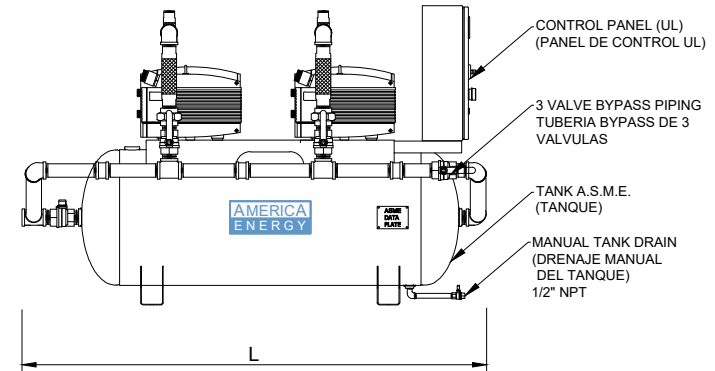

REVISION		
REV	DATE	DESCRIPTION
1	10-SEP-2020	FIRST EDITION

- NOTES:
- Min. Clearance on all sides must be 36 inch / 90 cms, for proper ventilation and maintenance.
  - Recommended tight torques for wires terminals:  
208 to 460 Volt wire: 35 Lbs/in<sup>2</sup>  
115 Volt wires: 20 Lbs/in<sup>2</sup>.
  - Normal operation ambient temperature MAX 105°F/40°C.
  - Flex connctors will be shipped loose.
  - Information subject to change without notice.

- NOTAS:
- Espacio mínimo alrededor del equipo 36 inch / 90 cms para garantizar adecuada ventilación y mantenimiento.
  - Torque recomendado de apriete para terminales de cables:  
Cables de 208 V a 460 V: 35 Lbs/in<sup>2</sup>  
Cables 115 V: 20 Lbs/in<sup>2</sup>
  - Temperatura ambiente de operación MAX: 105 °F / 40°C.
  - Las mangueras flexibles se envían sueltas.
  - Información sujeta a cambios sin previo aviso.

MODEL	HP 60 Hz  kW 50 Hz	CONN.		TANK SIZE Gal Lts	CONF	PUMP FLOW (each module) acfm m3/hr		SYSTEM NFPA FLOW ONE PUMP STANDBY  scfm m3/hr		PUMP AMP TOTAL SYSTEM AMP						BTU/hr	SOUND LEVEL Db (A)		DIMENSION			WEIGHT  Lbs  Kgr
		IN NPT in	OUT NPT in			50 Hz	60 Hz	50 Hz	60 Hz	50 Hz		60 Hz					50 Hz	60 Hz	L in mm	W in mm	H in mm	
										190V	380V	208V	230V	400V	460V							
		@19 inHg				50 Hz	60 Hz	50 Hz	60 Hz	50 Hz	60 Hz											
AEV-O75D-120-H-NNX	7.5 4.0	2 2	2	120 454	H	75.8 128.9	91.0 154.7	27.7 47.1	33.2 56.4	- -	- -	18.7 37.4	18.4 36.8	- -	9.2 18.4	15916 19100	76 79	85 2159	52 1321	60 1524	1250 567	